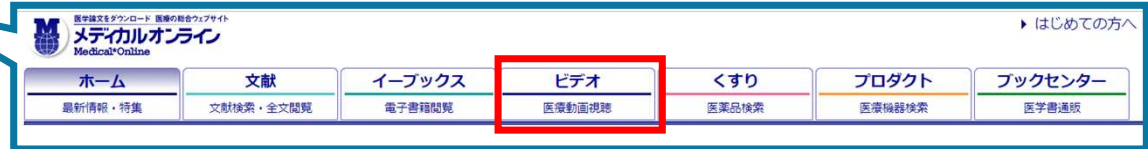

臨床向け動画

臨床で役立てていただける、実践に即した動画です。

マスターレーベル

**MASTER LABEL**

上級者向け動画

KOLによる最新情報や手技等  
更なるスキルアップを主眼に置いた動画です。

## アクセス方法

メディカルオンライン ビデオへのアクセスは下記URL・もしくはサイト上部にある「ビデオ」タブをクリックしてください。

<https://video.medicalonline.jp/>